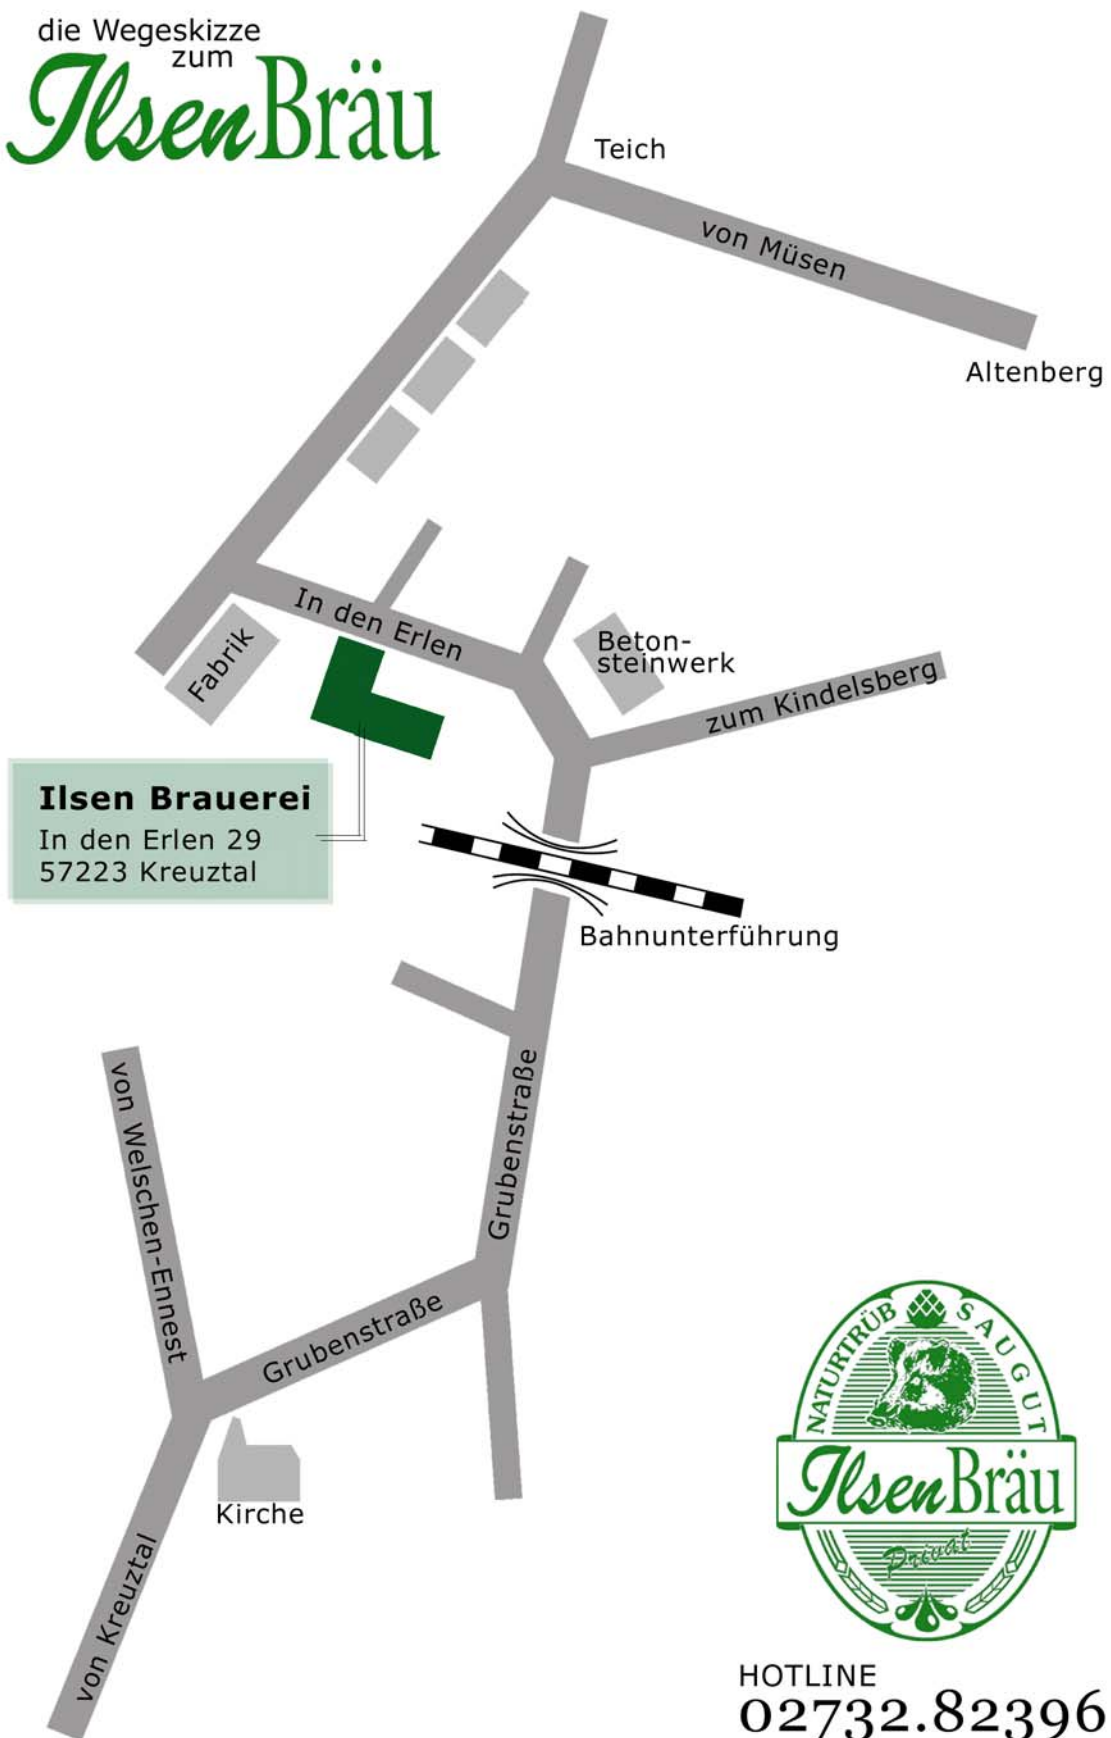

die Wegeskizze
zum
Ilsen Bräu

HOTLINE
02732.82396