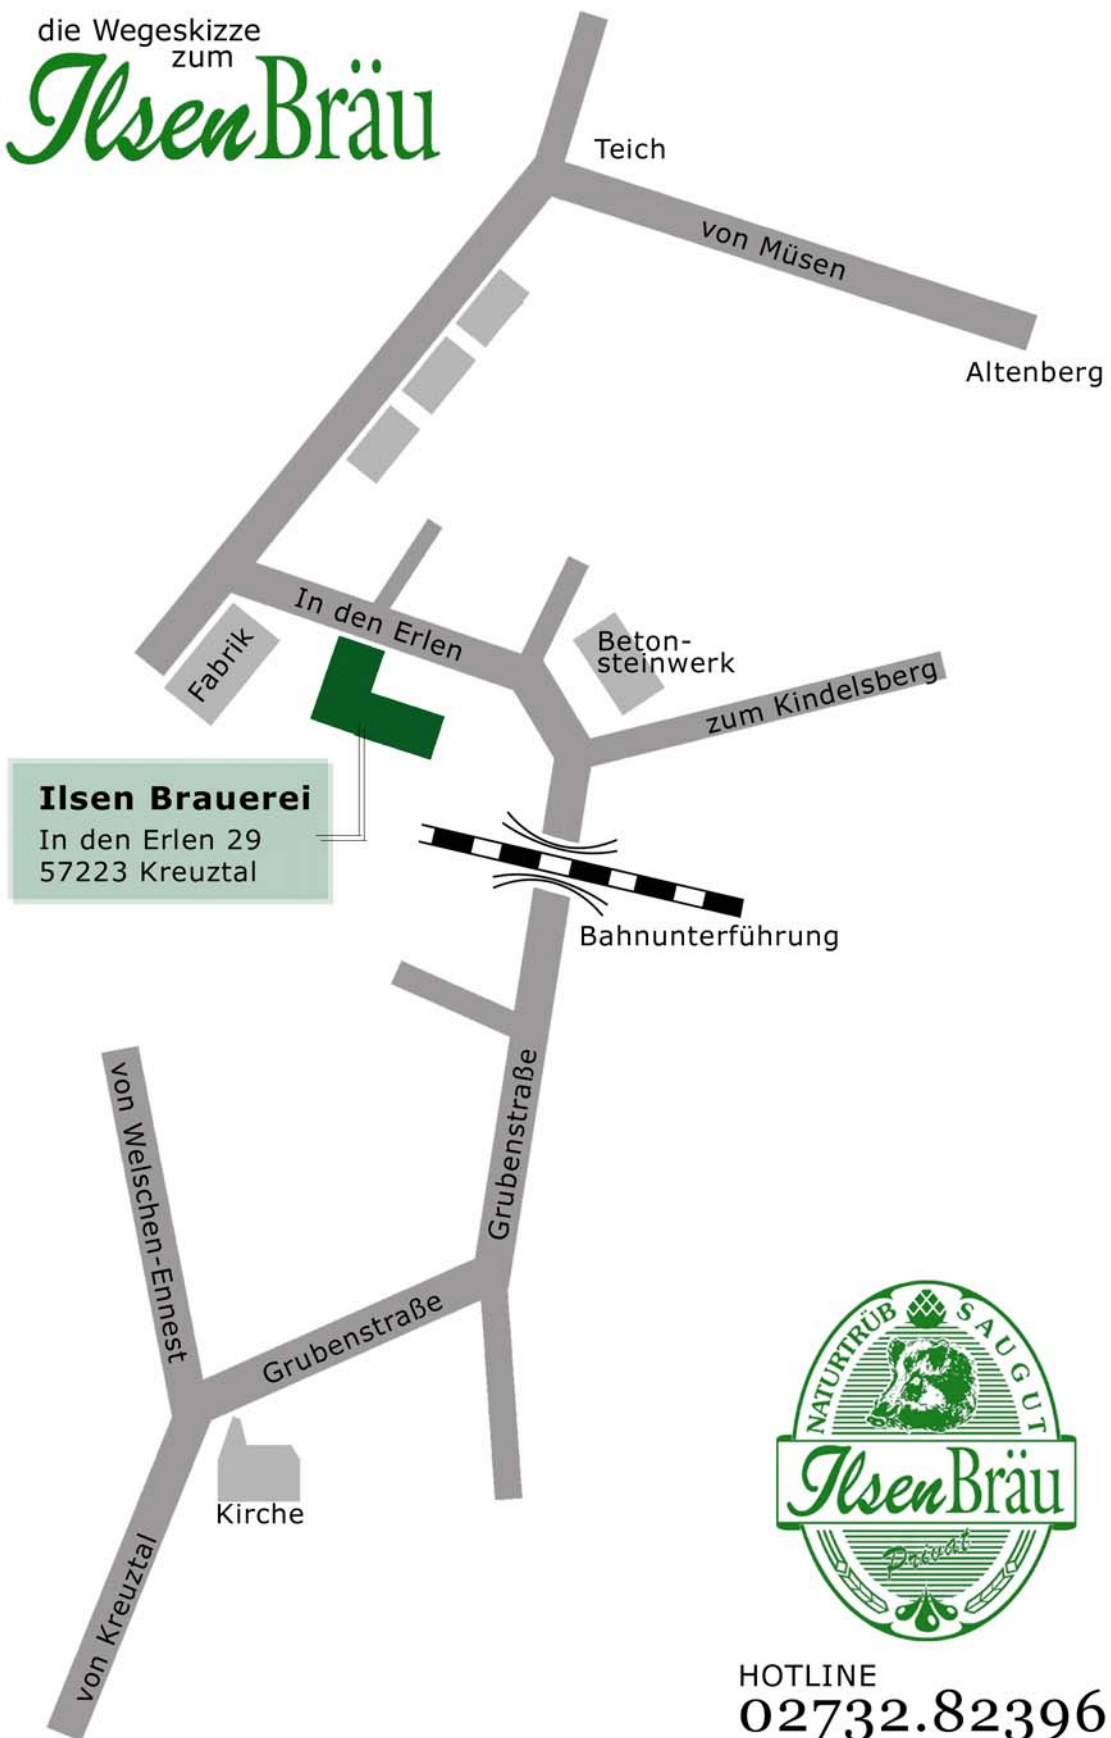

die Wegeskizze  
zum  
**Ilsen Bräu**

HOTLINE  
**02732.82396**